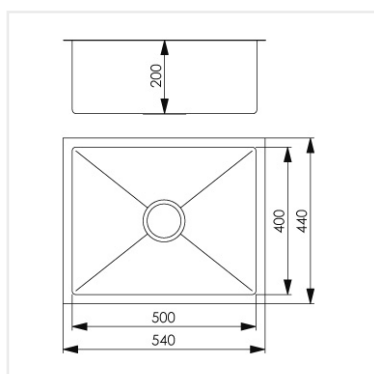

MONTERINGSSÄTT:

Inbyggnad

Undermontering

Underlimning

Planlimning

Isvetsning