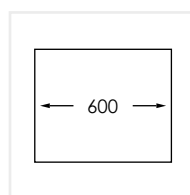

**PRODUKTBESKRIVNING:**

En kraftig diskåda i 1,2 mm rostfritt stål med borstad yta och kryssknäckt botten.

Levereras med vattenlås, korgventil och bräddavloppsanslutning.

SKÅPSTORLEK:

600 mm

MÅTT:

Ytermått:	540 x 440 mm
Innermått:	500 x 400 mm
Djup:	200 mm
Invändig hörnradie:	10 mm
Materialtjocklek:	1,2 mm